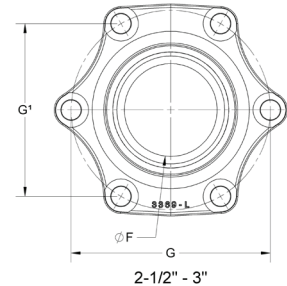

# BA-350TE-G/350STE-G\* 1/2" - 3"

\*Not intended for use in potable water.

**Bronze Ball Valve**  
**Three Piece**  
**Full Port**  
**600 WOG**  
**Extended Tube Ends with 1/8" NPT**  
**Gauge Port**  
**Inline Repairable**  
**Blow-Out Proof Stem**  
**MSS SP-110**

		Dimensions							
	Units	1/2"	3/4"	1"	1-1/4"	1-1/2"	2"	2-1/2"	3"
		DN15	DN20	DN25	DN32	DN40	DN50	DN65	DN75
A	INCHES	21.00	21.00	21.00	21.00	21.00	21.00	24.25	24.25
	mm	533	533	533	533	533	533	616	616
B	INCHES	6.93	6.96	7.04	7.43	7.56	7.73	9.50	9.50
	mm	176	177	179	189	192	196	241	241
C	INCHES	6.46	6.11	5.82	5.44	5.23	4.79	4.25	4.25
	mm	164	155	148	138	133	122	108	108
D	INCHES	3.75	4.50	6.25	6.25	6.25	7.13	8.00	8.00
	mm	95	114	159	159	159	181	203	203
E	INCHES	1.85	2.20	2.65	2.79	2.97	3.47	5.44	5.44
	mm	7	56	67	71	75	88	138	138
ØF	INCHES	0.50	0.75	1.00	1.25	1.50	2.00	2.50	2.50
	mm	13	19	25	31	38	51	64	64
G	INCHES	1.41	1.51	1.80	2.16	2.38	3.00	5.38	5.38
	mm	36	38	46	55	60	76	137	137
G1	INCHES	0.81	1.51	1.80	2.16	2.38	3.00	4.66	4.66
	mm	21	38	46	55	60	76	118	118
Cv		17	31	60	110	185	360	390	390