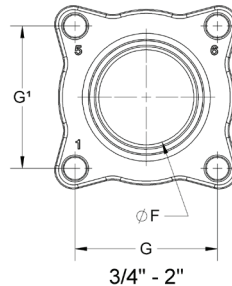

# BA-350TE-G/350STE-G\* 1/2" - 3"

\*Not intended for use in potable water.

**Bronze Ball Valve**  
**Three Piece**  
**Full Port**  
**600 WOG**  
**Extended Tube Ends with 1/8" NPT**  
**Gauge Port**  
**Inline Repairable**  
**Blow-Out Proof Stem**  
**MSS SP-110**

		Dimensions							
	Units	1/2"	3/4"	1"	1-1/4"	1-1/2"	2"	2-1/2"	3"
		DN15	DN20	DN25	DN32	DN40	DN50	DN65	DN75
A	INCHES	21.00	21.00	21.00	21.00	21.00	21.00	24.25	24.25
	mm	533	533	533	533	533	533	616	616
B	INCHES	6.93	6.96	7.04	7.43	7.56	7.73	9.50	9.50
	mm	176	177	179	189	192	196	241	241
C	INCHES	6.46	6.11	5.82	5.44	5.23	4.79	4.25	4.25
	mm	164	155	148	138	133	122	108	108
D	INCHES	3.75	4.50	6.25	6.25	6.25	7.13	8.00	8.00
	mm	95	114	159	159	159	181	203	203
E	INCHES	1.85	2.20	2.65	2.79	2.97	3.47	5.44	5.44
	mm	7	56	67	71	75	88	138	138
ØF	INCHES	0.50	0.75	1.00	1.25	1.50	2.00	2.50	2.50
	mm	13	19	25	31	38	51	64	64
G	INCHES	1.41	1.51	1.80	2.16	2.38	3.00	5.38	5.38
	mm	36	38	46	55	60	76	137	137
G1	INCHES	0.81	1.51	1.80	2.16	2.38	3.00	4.66	4.66
	mm	21	38	46	55	60	76	118	118
Cv		17	31	60	110	185	360	390	390