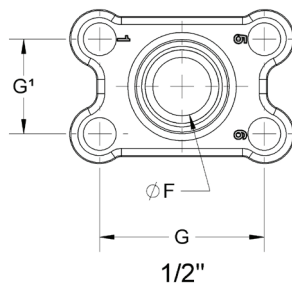

# BA-350TE-G/350STE-G\* 1/2" - 3"

\*Not intended for use in potable water.

**Bronze Ball Valve**  
**Three Piece**  
**Full Port**  
**600 WOG**  
**Extended Tube Ends with 1/8" NPT**  
**Gauge Port**  
**Inline Repairable**  
**Blow-Out Proof Stem**  
**MSS SP-110**

		Dimensions							
	Units	1/2"	3/4"	1"	1-1/4"	1-1/2"	2"	2-1/2"	3"
		DN15	DN20	DN25	DN32	DN40	DN50	DN65	DN75
A	INCHES	21.00	21.00	21.00	21.00	21.00	21.00	24.25	24.25
	mm	533	533	533	533	533	533	616	616
B	INCHES	6.93	6.96	7.04	7.43	7.56	7.73	9.50	9.50
	mm	176	177	179	189	192	196	241	241
C	INCHES	6.46	6.11	5.82	5.44	5.23	4.79	4.25	4.25
	mm	164	155	148	138	133	122	108	108
D	INCHES	3.75	4.50	6.25	6.25	6.25	7.13	8.00	8.00
	mm	95	114	159	159	159	181	203	203
E	INCHES	1.85	2.20	2.65	2.79	2.97	3.47	5.44	5.44
	mm	7	56	67	71	75	88	138	138
ØF	INCHES	0.50	0.75	1.00	1.25	1.50	2.00	2.50	2.50
	mm	13	19	25	31	38	51	64	64
G	INCHES	1.41	1.51	1.80	2.16	2.38	3.00	5.38	5.38
	mm	36	38	46	55	60	76	137	137
G1	INCHES	0.81	1.51	1.80	2.16	2.38	3.00	4.66	4.66
	mm	21	38	46	55	60	76	118	118
Cv		17	31	60	110	185	360	390	390