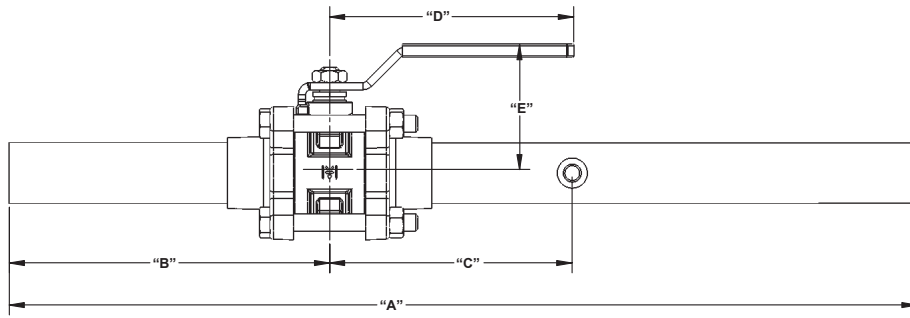

# BA-350TE-G/350STE-G\* 1/2" - 3"

\*Not intended for use in potable water.

**Bronze Ball Valve**  
**Three Piece**  
**Full Port**  
**600 WOG**  
**Extended Tube Ends with 1/8" NPT**  
**Gauge Port**  
**Inline Repairable**  
**Blow-Out Proof Stem**  
**MSS SP-110**

		Dimensions							
	Units	1/2"	3/4"	1"	1-1/4"	1-1/2"	2"	2-1/2"	3"
		DN15	DN20	DN25	DN32	DN40	DN50	DN65	DN75
A	INCHES	21.00	21.00	21.00	21.00	21.00	21.00	24.25	24.25
	mm	533	533	533	533	533	533	616	616
B	INCHES	6.93	6.96	7.04	7.43	7.56	7.73	9.50	9.50
	mm	176	177	179	189	192	196	241	241
C	INCHES	6.46	6.11	5.82	5.44	5.23	4.79	4.25	4.25
	mm	164	155	148	138	133	122	108	108
D	INCHES	3.75	4.50	6.25	6.25	6.25	7.13	8.00	8.00
	mm	95	114	159	159	159	181	203	203
E	INCHES	1.85	2.20	2.65	2.79	2.97	3.47	5.44	5.44
	mm	7	56	67	71	75	88	138	138
ØF	INCHES	0.50	0.75	1.00	1.25	1.50	2.00	2.50	2.50
	mm	13	19	25	31	38	51	64	64
G	INCHES	1.41	1.51	1.80	2.16	2.38	3.00	5.38	5.38
	mm	36	38	46	55	60	76	137	137
G1	INCHES	0.81	1.51	1.80	2.16	2.38	3.00	4.66	4.66
	mm	21	38	46	55	60	76	118	118
Cv		17	31	60	110	185	360	390	390